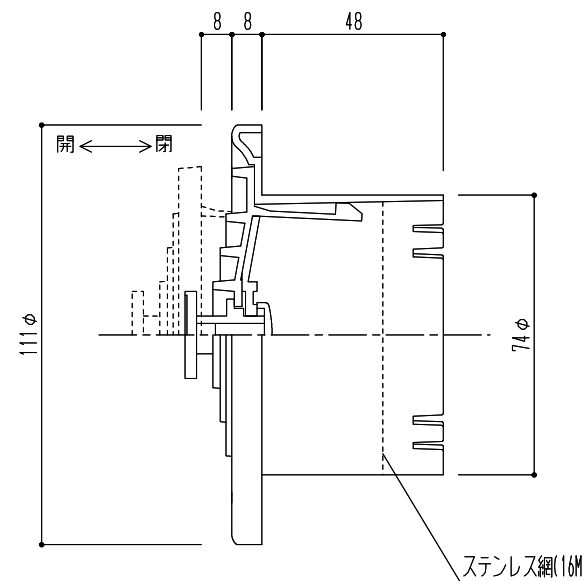

標準(網なし)

網付

商品記号	仕様	材質	適用パイプ	色	換気有効面積
SRM-75(標準)	-	樹脂	SU-75特(75×80)	シルバーホワイト	20cm ²
SRM-75(網付)	ステンレス網付(16メッシュ)				

図面名
SRM-75 丸型レジスター(標準・ステンレス網付)

縮尺
1/2

株式会社 新協和